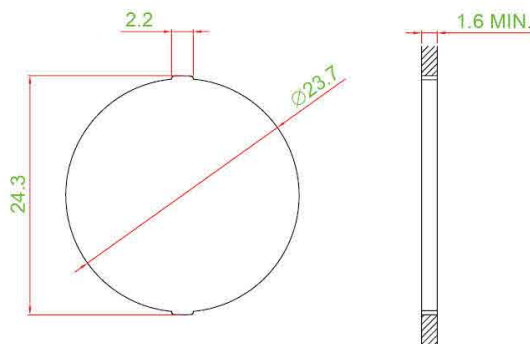

**DIMENSION**

· TS003 - D11HAWTWT □□□□-W200

· TS003 - DM11HBNWTWT □□□□-W200

**PANEL CUT OUT**

· INSERT TYPE

· SCREW TYPE

**CIRCUIT**

· SINGLE COLOR