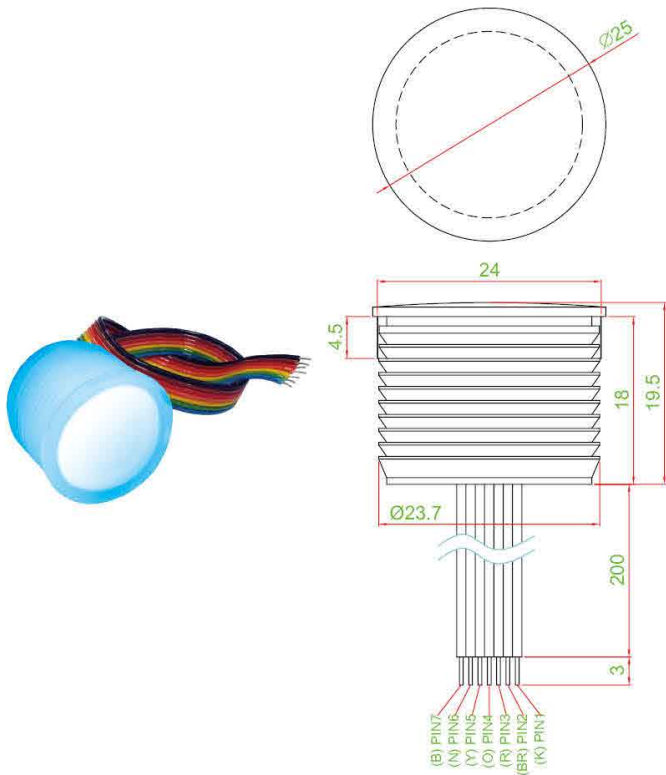

**DIMENSION**

· TS003 - D11HAWTWT □□□□-W200

· TS003 - DM11HBNWTWT □□□□-W200

**PANEL CUT OUT**

· INSERT TYPE

· SCREW TYPE

**CIRCUIT**

· SINGLE COLOR

· TWO COLOR

· FULL COLOR