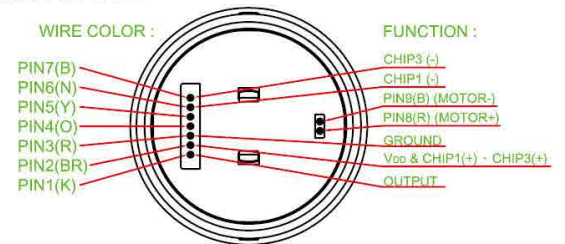

**DIMENSION**

· TS003 - D11HAWTWT □□□□-W200

· TS003 - DM11HBNWTWT □□□□-W200

**PANEL CUT OUT**

· INSERT TYPE

· SCREW TYPE

**CIRCUIT**

· SINGLE COLOR