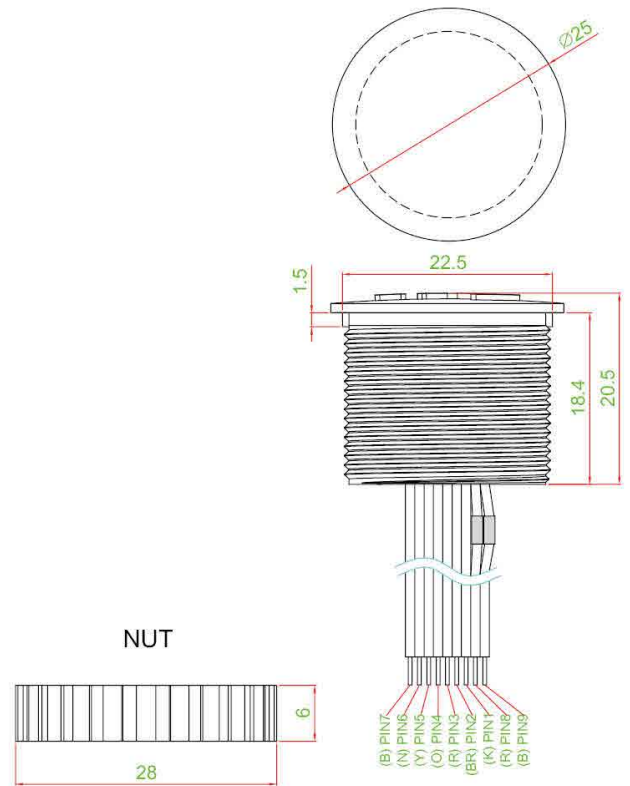

**DIMENSION**

· TS003 - D11HAWTWT □□□□-W200

· TS003 - DM11HBNWTWT □□□□-W200

**PANEL CUT OUT**

· INSERT TYPE

· SCREW TYPE

**CIRCUIT**

· SINGLE COLOR

· TWO COLOR

· FULL COLOR