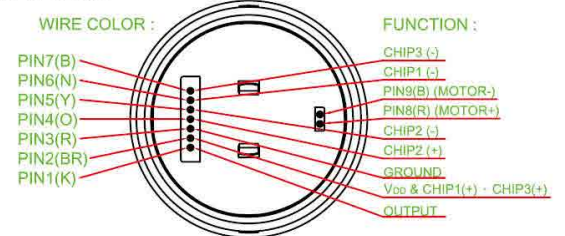

DIMENSION

· TS003 - D11HAWTWT □□□□-W200

· TS003 - DM11HBNWTWT □□□□-W200

PANEL CUT OUT

· INSERT TYPE

· SCREW TYPE

CIRCUIT

· SINGLE COLOR

· TWO COLOR

· FULL COLOR