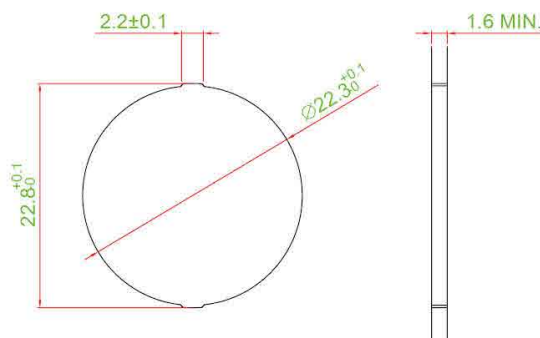

**DIMENSION**

· TS003 - D11HAWTWT □□□□-W200

· TS003 - DM11HBNWTWT □□□□-W200

**PANEL CUT OUT**

· INSERT TYPE

· SCREW TYPE

**CIRCUIT**

· SINGLE COLOR